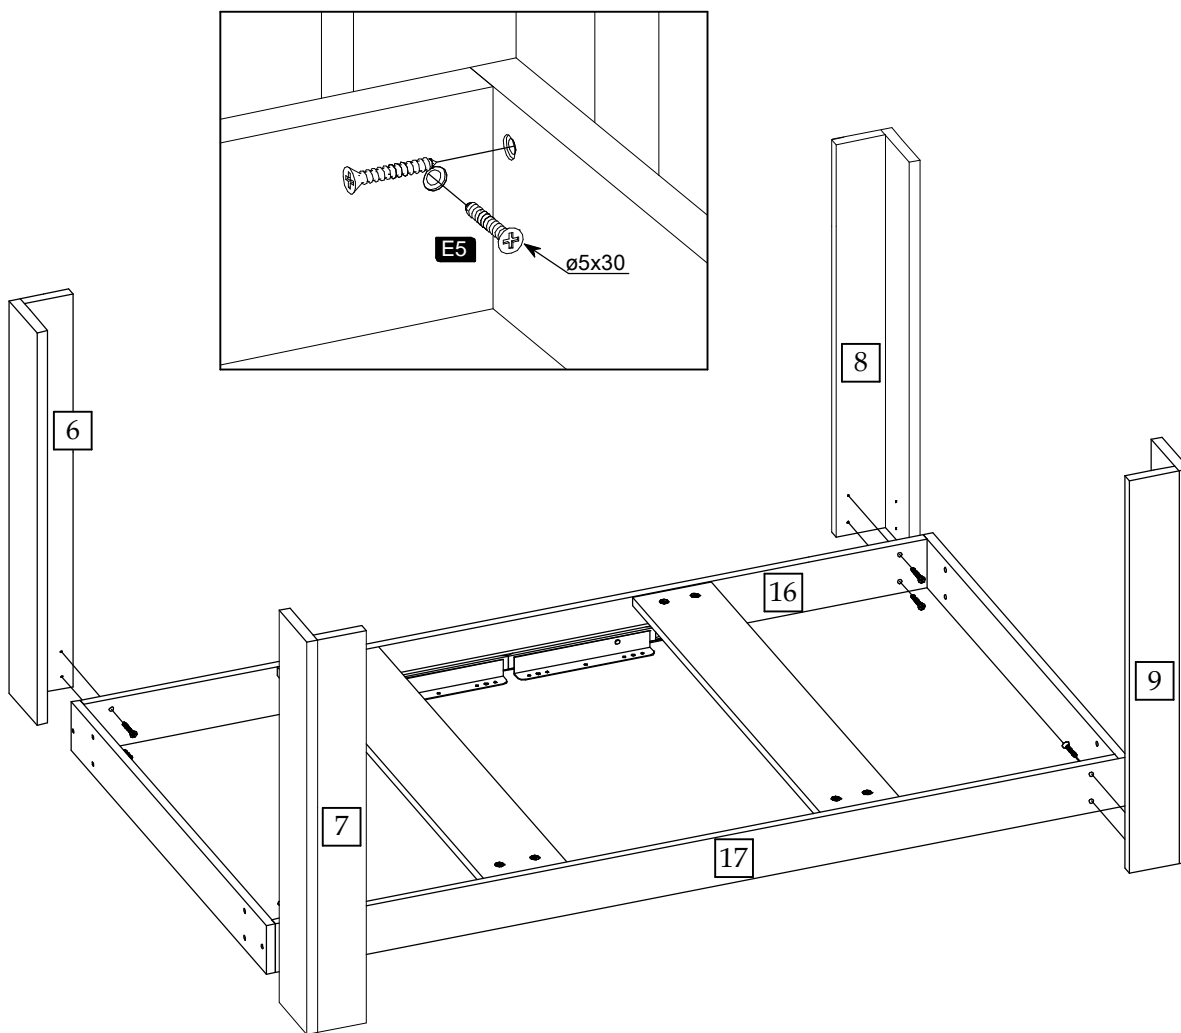

LANZETTE

Typ S

Element symbol	Measurements				Code	Paket
1	675	860	22	1	1016	1/2
2	675	860	22	1	1017	1/2
3	490	860	22	1	1018	1/2
4	740	92	22	1	1003	1/2
5	740	92	22	1	1004	1/2
6	740	70	22	1	1005	1/2
7	740	70	22	1	1006	1/2
8	740	70	22	1	1012	1/2

1

2

3

4

5

6

7

8