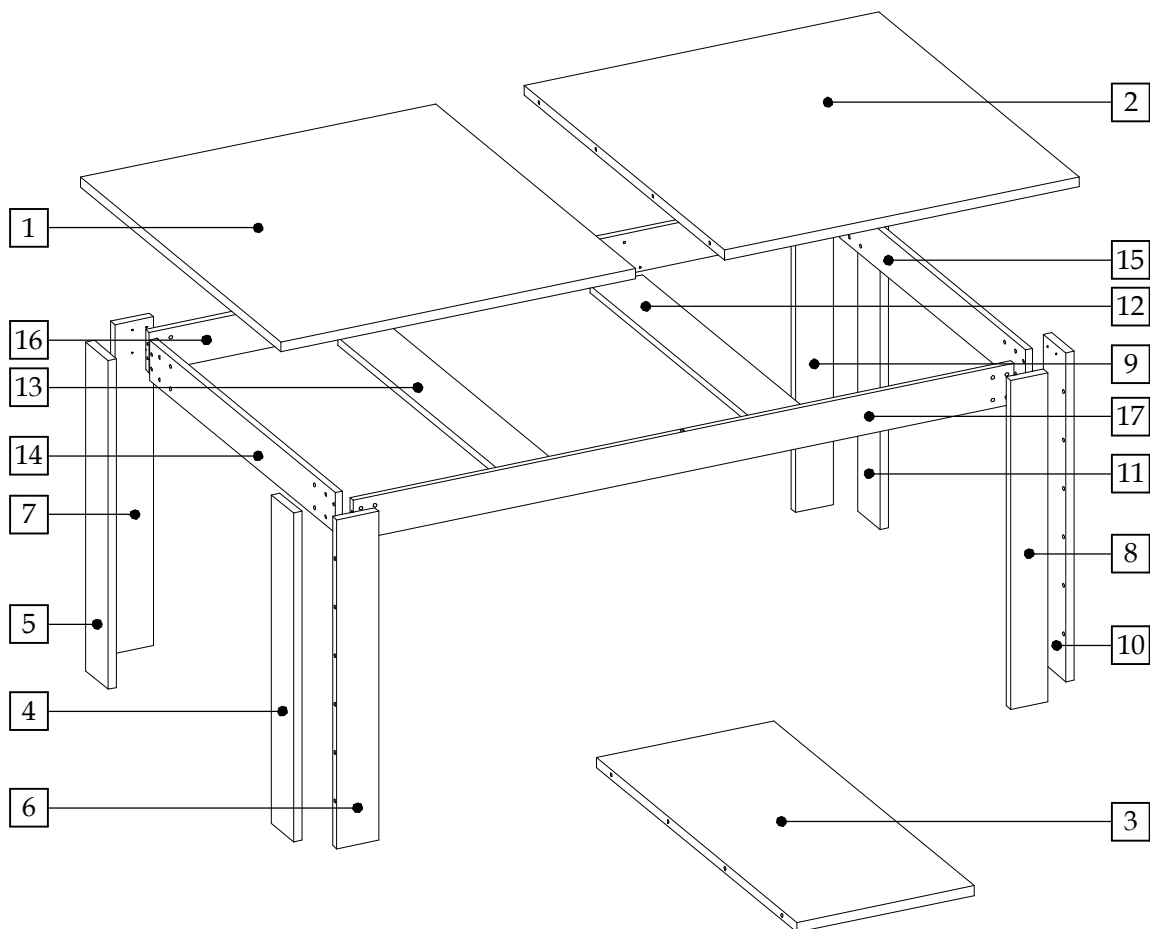

LANZETTE

Typ S

Element symbol	Measurements				Code	Paket
1	675	860	22	1	1016	1/2
2	675	860	22	1	1017	1/2
3	490	860	22	1	1018	1/2
4	740	92	22	1	1003	1/2
5	740	92	22	1	1004	1/2
6	740	70	22	1	1005	1/2
7	740	70	22	1	1006	1/2
8	740	70	22	1	1012	1/2

Element symbol	Measurements				Code	Paket
9	740	70	22	1	1013	1/2
10	740	92	22	1	1014	1/2
11	740	92	22	1	1015	1/2
12	767	92	16	1	1009	1/2
13	767	92	16	1	1010	1/2
14	799	92	16	1	1011	1/2
15	799	92	16	1	1007	1/2
16	1257	92	16	1	1001	2/2
17	1257	92	16	1	1008	2/2