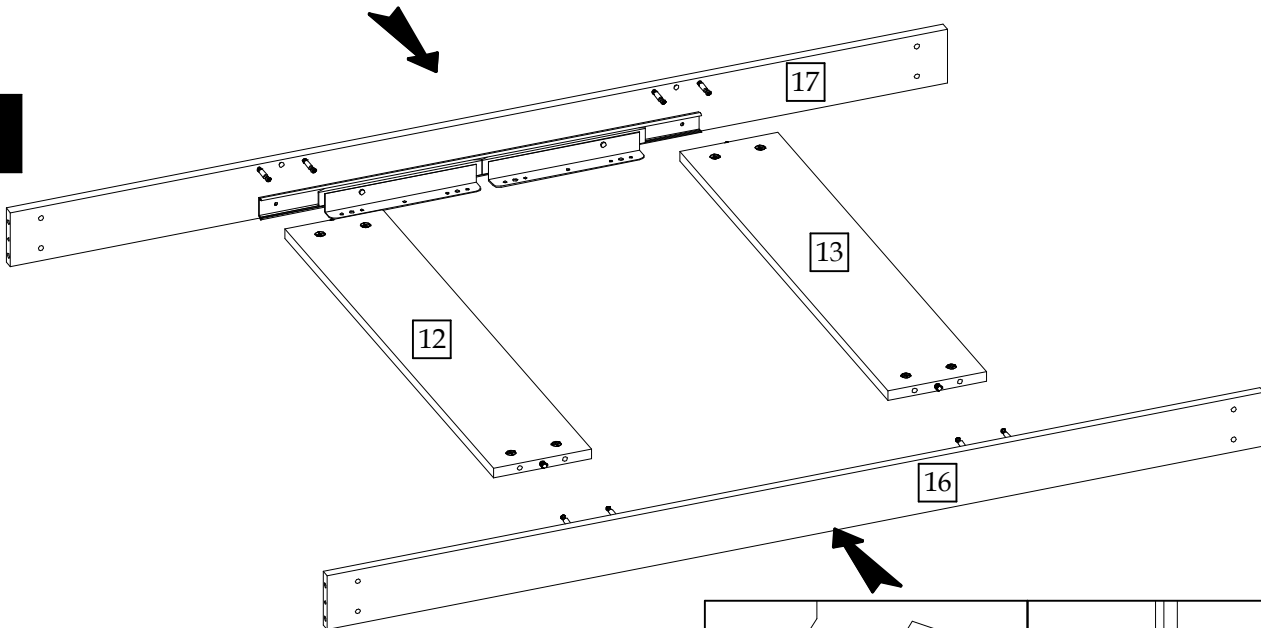

LANZETTE

Typ S

Element symbol	Measurements				Code	Paket
1	675	860	22	1	1016	1/2
2	675	860	22	1	1017	1/2
3	490	860	22	1	1018	1/2
4	740	92	22	1	1003	1/2
5	740	92	22	1	1004	1/2
6	740	70	22	1	1005	1/2
7	740	70	22	1	1006	1/2
8	740	70	22	1	1012	1/2

1

2

3

4

5

6

7

8