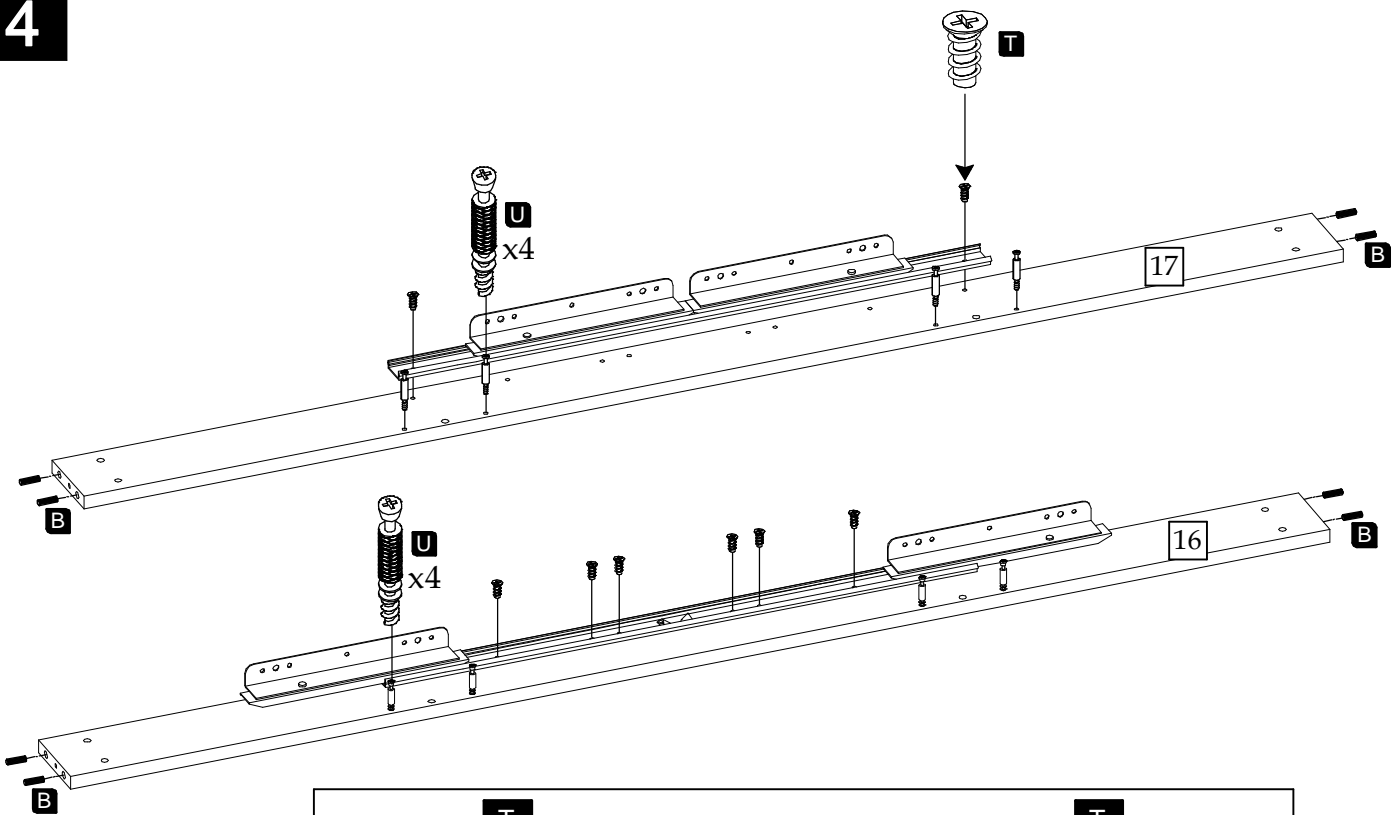

LANZETTE

Typ S

Element symbol	Measurements				Code	Paket
1	675	860	22	1	1016	1/2
2	675	860	22	1	1017	1/2
3	490	860	22	1	1018	1/2
4	740	92	22	1	1003	1/2
5	740	92	22	1	1004	1/2
6	740	70	22	1	1005	1/2
7	740	70	22	1	1006	1/2
8	740	70	22	1	1012	1/2

Element symbol	Measurements				Code	Paket
9	740	70	22	1	1013	1/2
10	740	92	22	1	1014	1/2
11	740	92	22	1	1015	1/2
12	767	92	16	1	1009	1/2
13	767	92	16	1	1010	1/2
14	799	92	16	1	1011	1/2
15	799	92	16	1	1007	1/2
16	1257	92	16	1	1001	2/2
17	1257	92	16	1	1008	2/2

1

2

3

4

5

6

7

8