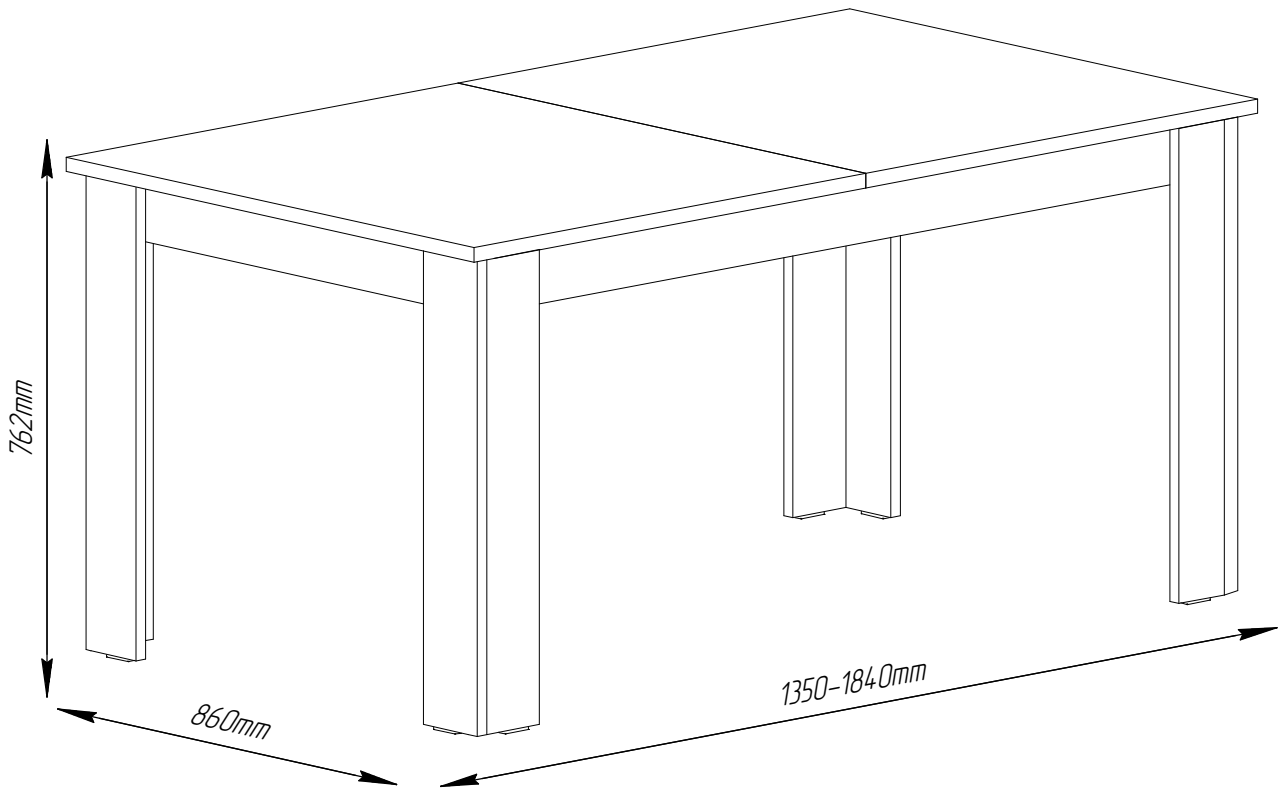

LANZETTE

Typ S

Element symbol	Measurements				Code	Paket
1	675	860	22	1	1016	1/2
2	675	860	22	1	1017	1/2
3	490	860	22	1	1018	1/2
4	740	92	22	1	1003	1/2
5	740	92	22	1	1004	1/2
6	740	70	22	1	1005	1/2
7	740	70	22	1	1006	1/2
8	740	70	22	1	1012	1/2

Element symbol	Measurements				Code	Paket
9	740	70	22	1	1013	1/2
10	740	92	22	1	1014	1/2
11	740	92	22	1	1015	1/2
12	767	92	16	1	1009	1/2
13	767	92	16	1	1010	1/2
14	799	92	16	1	1011	1/2
15	799	92	16	1	1007	1/2
16	1257	92	16	1	1001	2/2
17	1257	92	16	1	1008	2/2